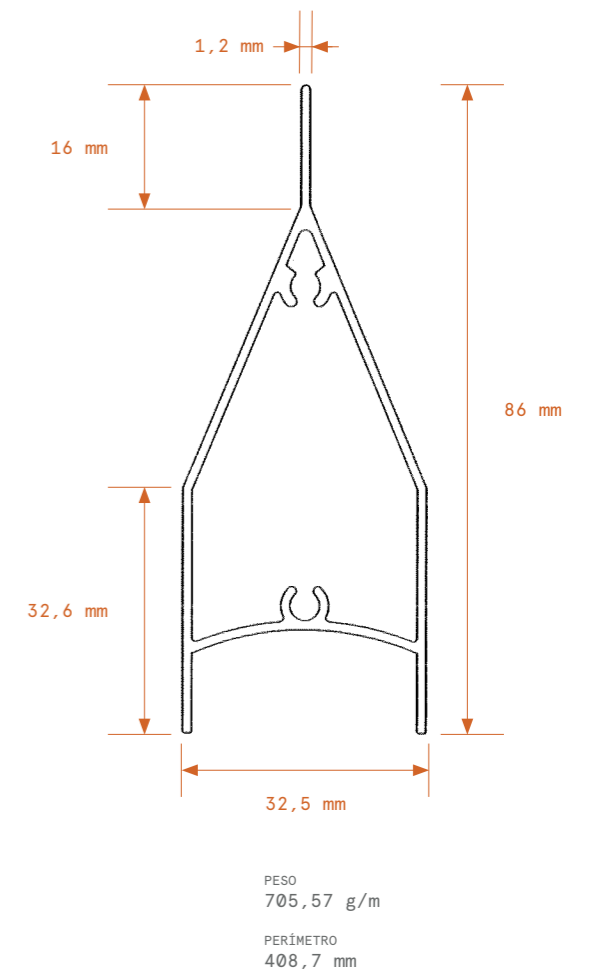

REF. 5190

REF. P100030

REF. 100005

REF. P100047

REF. P100046

P100000

PESO
2.0601 g/m
PERÍMETRO
957 mm

P100001

PESO
2.0304 g/m
PERÍMETRO
987 mm

P100002

PESO
2.898,26 g/m
PERÍMETRO
1.118,1 mm

P100004

PESO
2.131,47 g/m
PERÍMETRO
934,4 mm