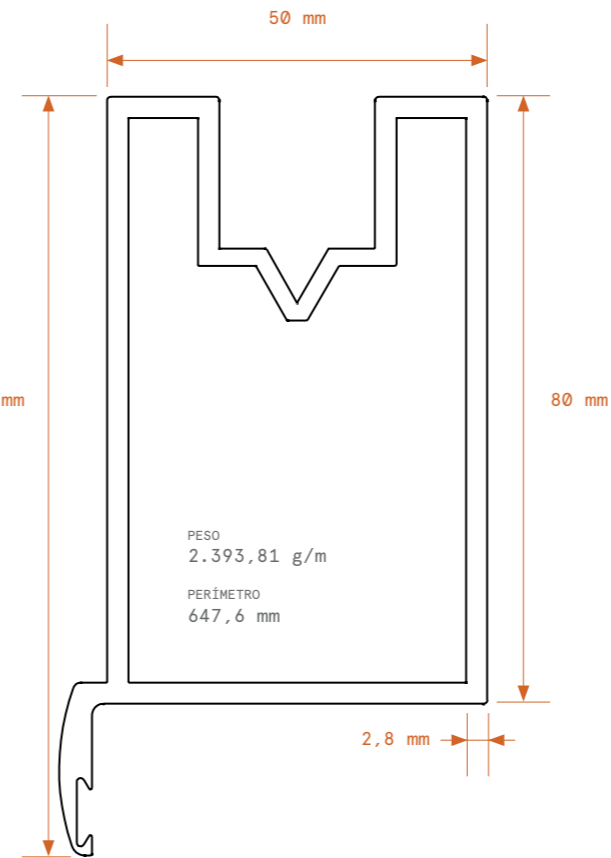

REF. 5190

REF. P100030

REF. 100005

REF. P100047

REF. P100046

P100000

PESO
2.0601 g/m
PERÍMETRO
957 mm

P100001

PESO
2.0304 g/m
PERÍMETRO
987 mm

P100002

PESO
2.898,26 g/m
PERÍMETRO
1.118,1 mm

P100004

PESO
2.131,47 g/m
PERÍMETRO
934,4 mm