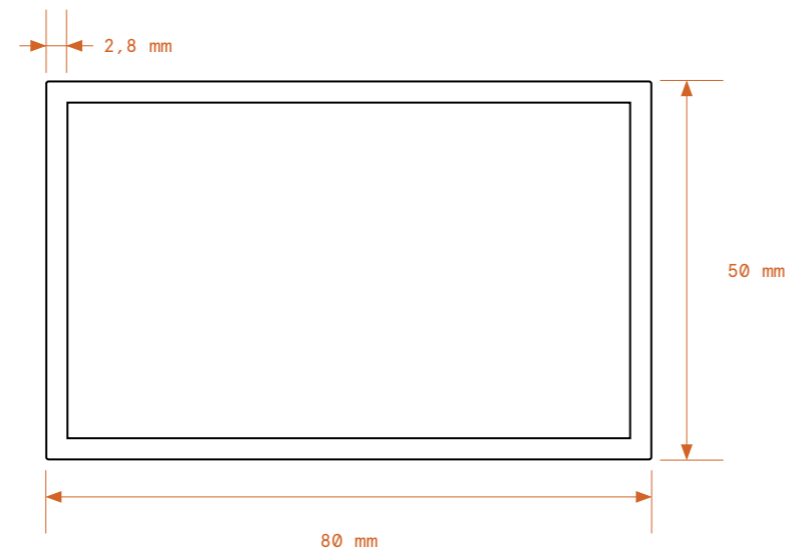

REF. 5917

PESO
242,35 g/m
PERÍMETRO
162,34 mm

REF. 6195

PESO
235,3 g/m
PERÍMETRO
292,10 mm

REF. 6129

PESO
2.834,79 g/m
PERÍMETRO
299,5 mm

REF. 5743

PESO
660,96 g/m
PERÍMETRO
163,20 mm

REF. P100029

PESO
1.880,36 g/m
PERÍMETRO
496,74 mm

REF. P100022

PESO
1.122 g/m
PERÍMETRO
462,4 mm