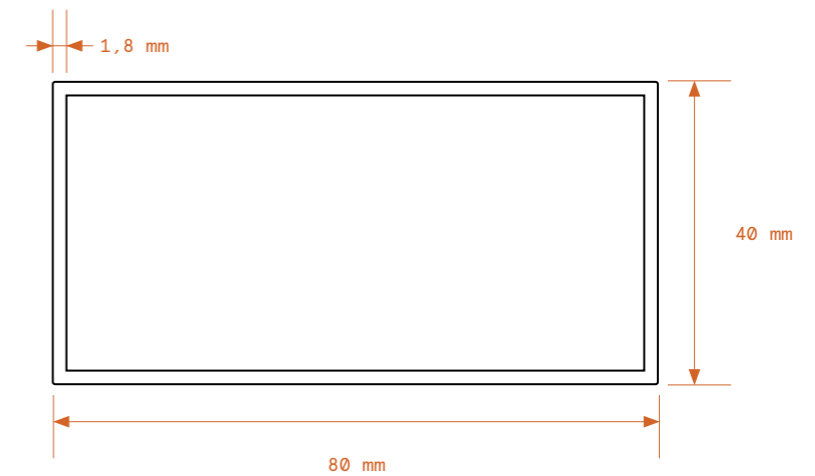

REF. 5917

PESO
242,35 g/m
PERÍMETRO
162,34 mm

REF. 6195

PESO
235,3 g/m
PERÍMETRO
292,10 mm

REF. 6129

PESO
2.834,79 g/m
PERÍMETRO
299,5 mm

REF. 5743

PESO
660,96 g/m
PERÍMETRO
163,20 mm

REF. P100029

PESO
1.880,36 g/m
PERÍMETRO
496,74 mm

REF. P100022

PESO
1.122 g/m
PERÍMETRO
462,4 mm