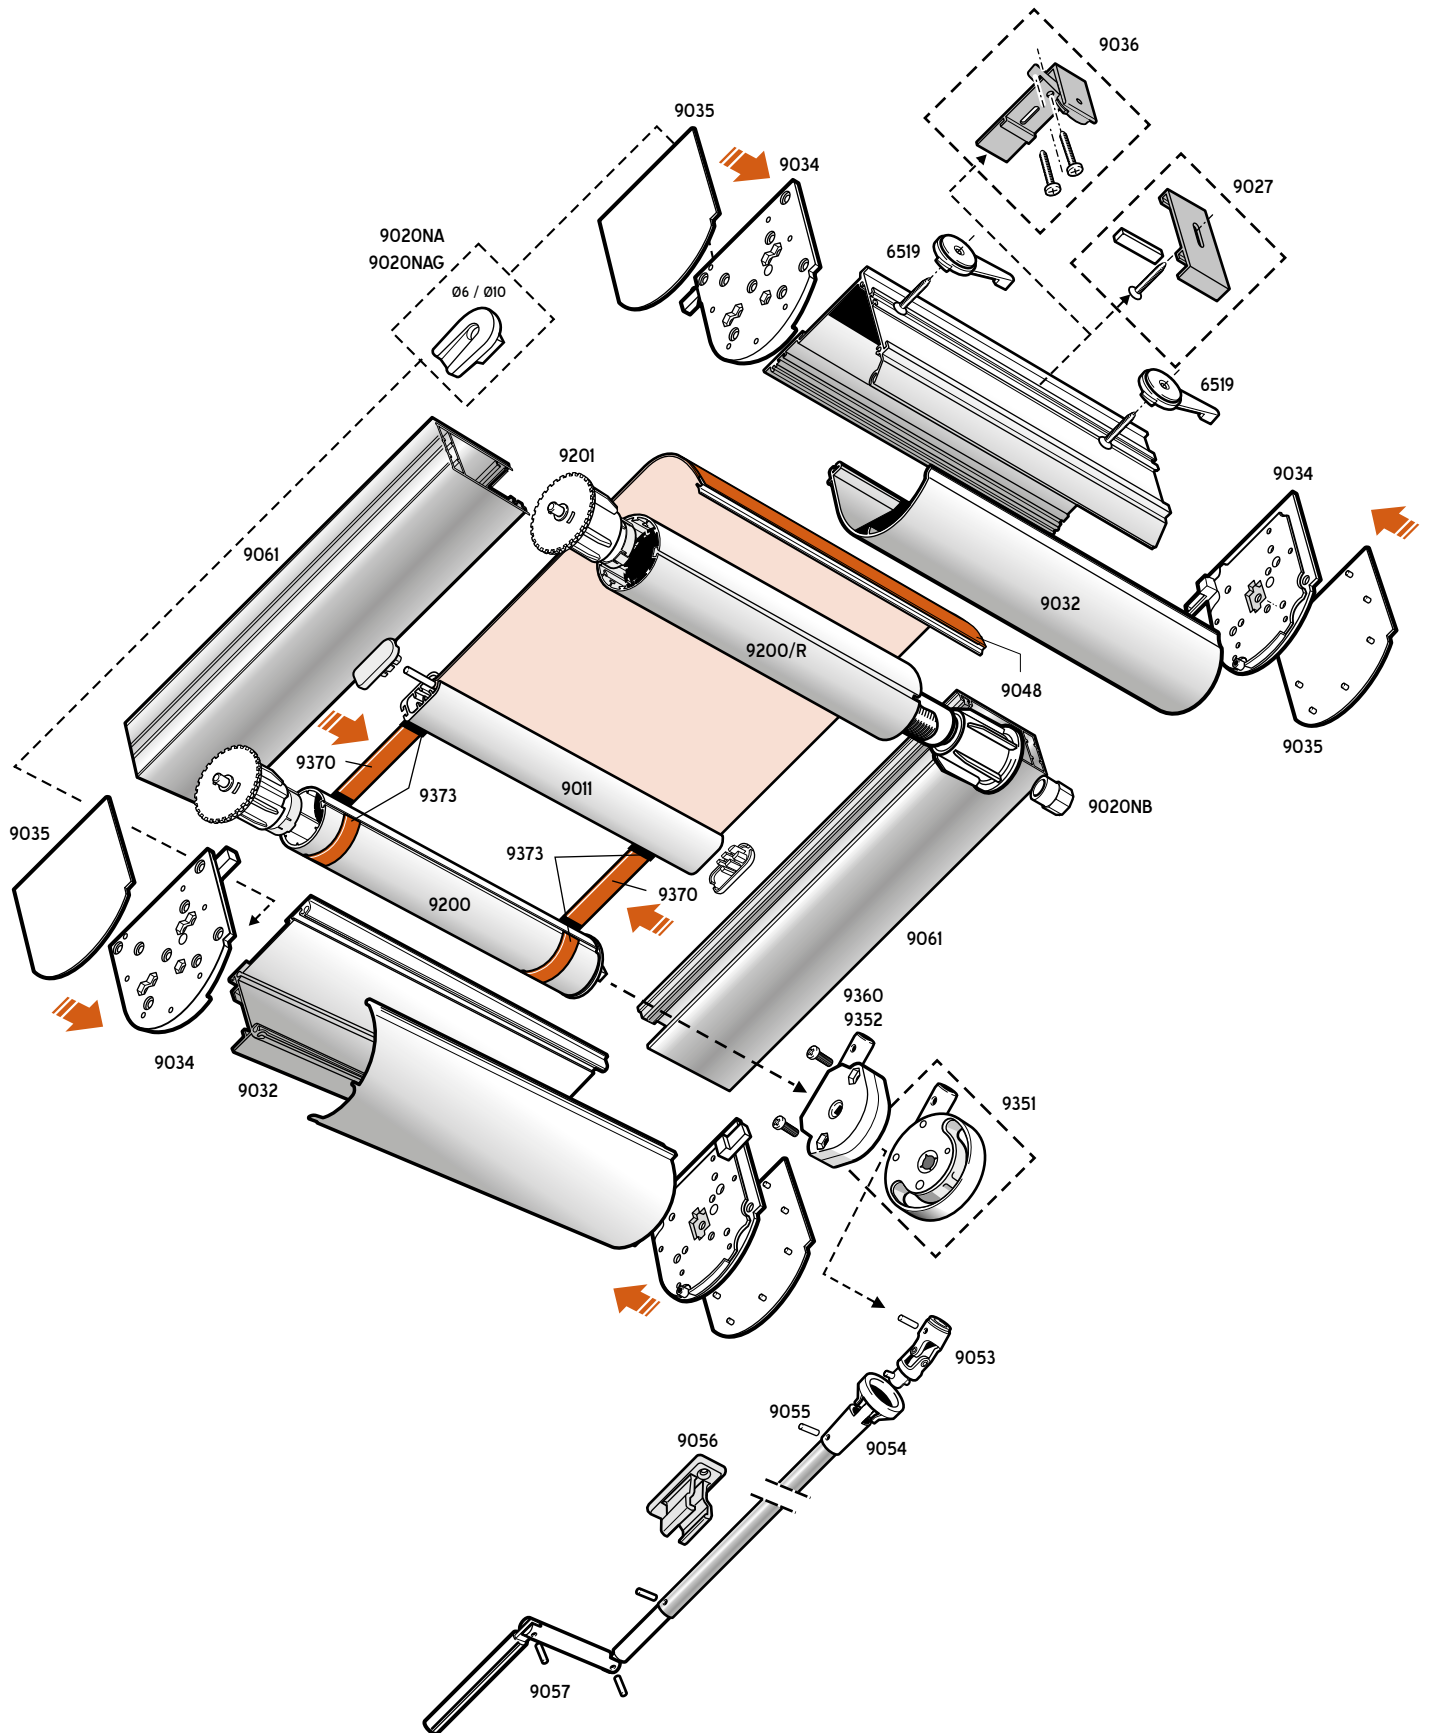

Medidas máximas recomendables con guía cremallera 9818
Maximum measures recommended with zip guide 9818

Con cajón de 92 mm

2,50 x 2,50

Con cajón de 110 mm

3,00 x 3,00

Con 2 muelles / with 2 springs

Medidas máximas recomendables con guía 9061
Maximum measures recommended with guide 9061

Ancho / Width

1,50 m.

Largo / Length

2,00 m.

Con 2 muelles / with 2 springs

Medidas máximas recomendables con guía cremallera 9818
Maximum measures recommended with zip guide 9818

Con cajón de 92 mm	2,50 x 2,50
Con cajón de 110 mm	3,00 x 3,00

Con 2 muelles / with 2 springs

Medidas máximas recomendables con guía 9061
Maximum measures recommended with guide 9061

Ancho / Width	1,50 m.
Largo / Length	2,00 m.

Con 2 muelles / with 2 springs